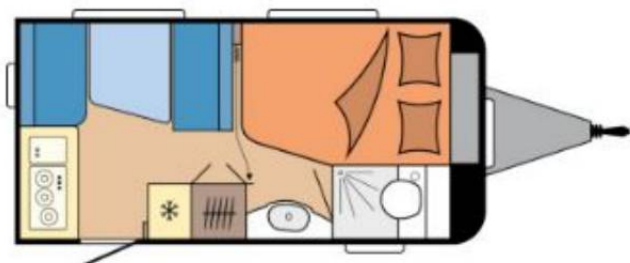

## Details

Preis

24.825,01 €

19% MwSt.

interne Nummer	N96006
Typ	Wohnmobil oder -wagen
Hersteller	Hobby
Kategorie	Wohnwagen
Länge	5.975 mm
Breite	2.300 mm
Höhe	2.631 mm
Schlafplätze	3
Zulässiges Gesamtgewicht	1300
Innenbereich	Andere
Leistung	kW / 0 PS
Kilometerstand	0 km