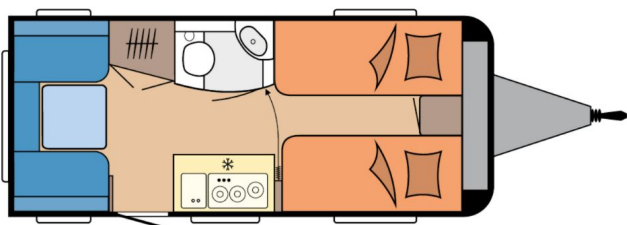

Details

Preis

23.100,01 €

19% MwSt.

interne Nummer	N96016
Typ	Wohnmobil oder -wagen
Hersteller	Hobby
Kategorie	Wohnwagen
Länge	6.616 mm
Breite	2.200 mm
Höhe	2.631 mm
Schlafplätze	3
Zulässiges Gesamtgewicht	1500
Innenbereich	Andere
Leistung	kW / 0 PS
Kilometerstand	0 km

Ausstattung

Komfort und Innenausstattung

- WC

- Festbett

Sonstige

- Garantie

Fahrzeugbeschreibung

- Außenfarbe weiß