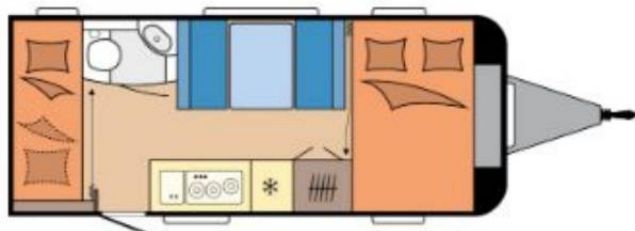

### Details

Preis

29.025,00 €

19% MwSt.

interne Nummer	N96011
Typ	Wohnmobil oder -wagen
Hersteller	Hobby
Kategorie	Wohnwagen
Länge	6.892 mm
Breite	2.300 mm
Höhe	2.638 mm
Schlafplätze	5
Zulässiges Gesamtgewicht	0 kg
Innenbereich	Andere
Leistung	kW / 0 PS
Kilometerstand	0 km